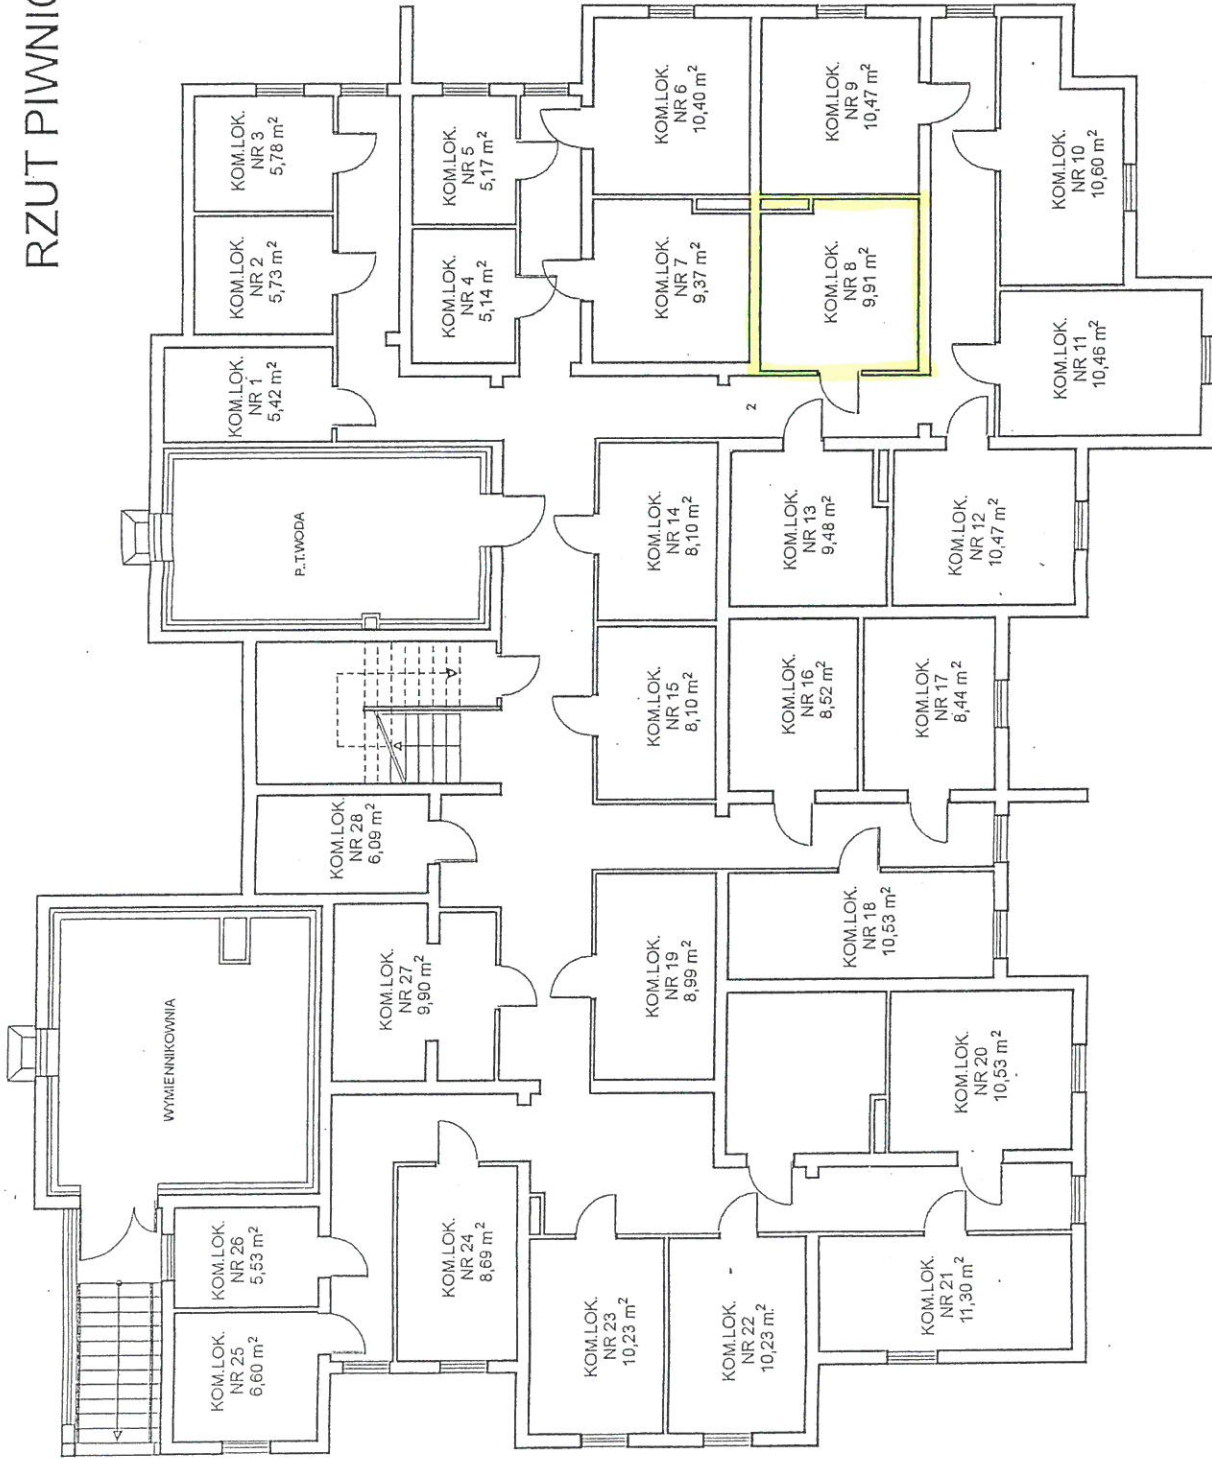

RZUT PIWNIC

OZNACZENIE POŁOŻENIA POMIESZCZEŃ PRZYNALEŻNYCH NA RZUCIE KONDYGNACJI BUDYNKU
położonego w Słupsku przy ul. Szafranka Nr 16

Województwo